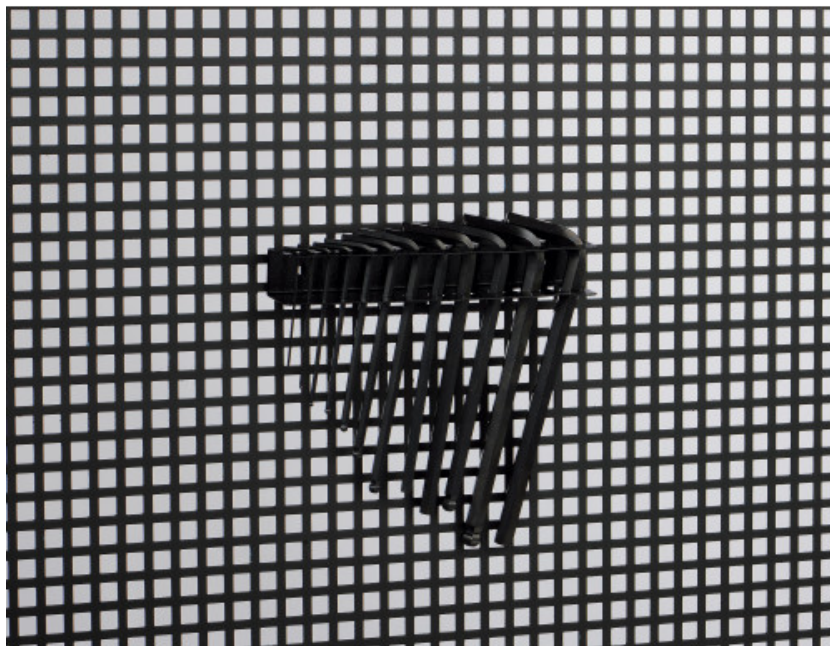

DESCRIPCIÓN

Soporte para llaves macho

Uso con panel mural, armario con persiana y armario mural. Bloqueo automático. Para 12 llaves macho.

DATOS ESPECÍFICOS

Designación	SOPORTE LLAVES ALLEN
Referencia comercial	RC-41
Peso (g)	120
Garantía	C | Consumible

Garantía aplicada

SAM Herramientas

Polígono Ipertegui II, N 55
31160 Orcoyen (Navarra) - España
NºTVA ESB 8196 4413

<https://www.sam-herramientas.es/>