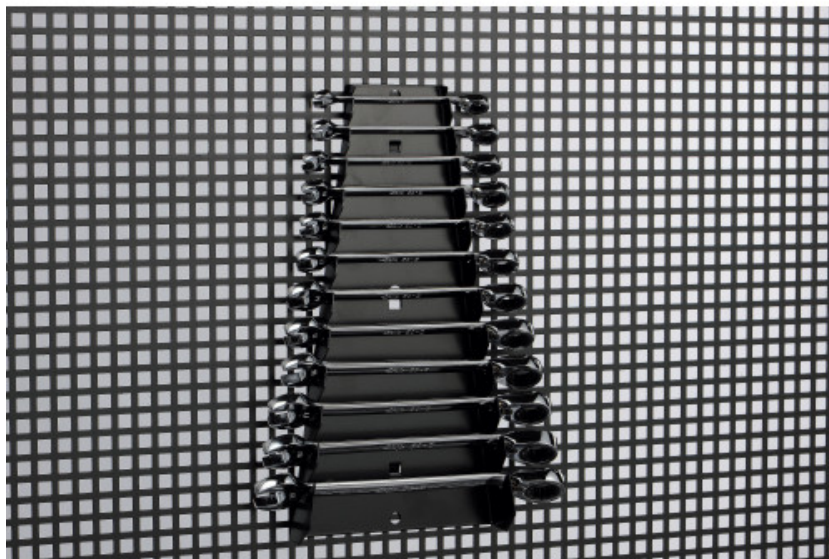

Soporte 12 llaves mixtas y llaves de horquilla

RC-40

SAM Herramientas

Polígono Ipertegui II, N 55
31160 Orcyén (Navarra) - España
NºTVA ESB 8196 4413

<https://www.sam-herramientas.es/>

Fotos y textos no contractuales. No desechar en la vía pública. Documento generado el 2024-04-30 11:35:21

**DESCRIPCIÓN****Soporte 12 llaves mixtas y llaves de horquilla**

Uso con panel mural, armario con persiana y armario mural. Entregado con clips de bloqueo. Para llaves mixtas: -50 y 51-A: 8 a 32 mm,- 50-C : 8 a 24 mm,- 50-R y 50-CT : 8 a 19 mm,- 10-N : 6x7 a 30x32 mm.