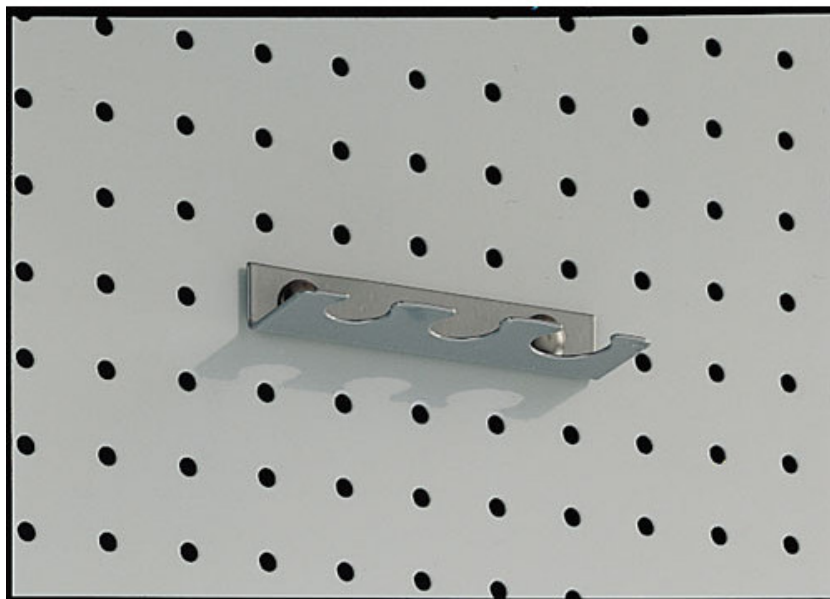

soporte de fijación

RC-29

SAM Herramientas

Polígono Ipertegui II, N 55
31160 Orcoyen (Navarra) - España
NºTVA ESB 8196 4413

<https://www.sam-herramientas.es/>

Fotos y textos no contractuales. No desechar en la vía pública. Documento generado el 2024-05-07 08:04:54

**DESCRIPCIÓN****soporte de fijación**

Montaje sencillo y rápido: una simple presión sobre el clips es suficiente para fijar los ganchos y soportes adaptados a las necesidades de cada uno.

DATOS ESPECÍFICOS

Designación	SOPORTE ALICATE MULTITOMA
Referencia comercial	RC-29
L (mm)	75
H (mm)	55
Garantía	O Garantía SAM OUTIL

SAM Herramientas

Polígono Ipertegui II, N 55
31160 Orcoyen (Navarra) - España
NºTVA ESB 8196 4413