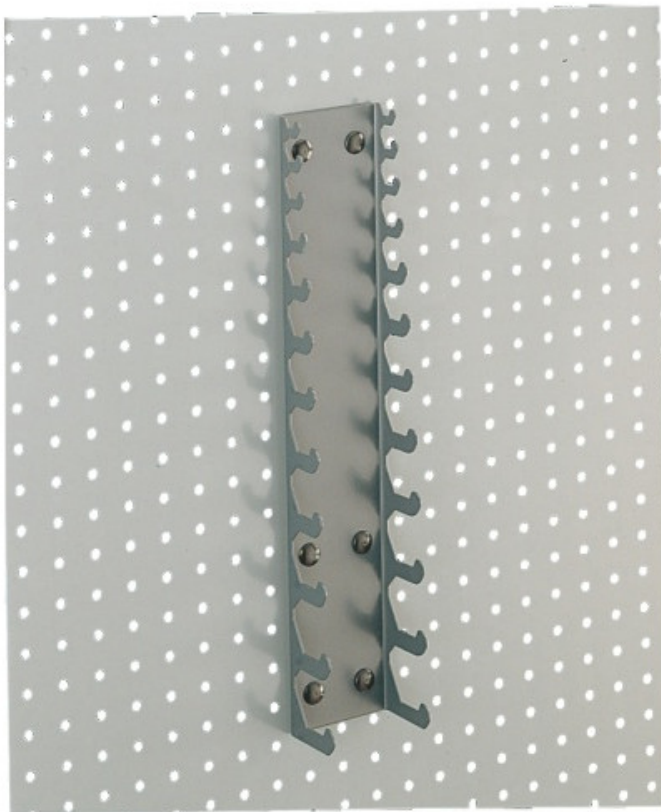

## soporte de fijación

**RC-22**

**DESCRIPCIÓN****soporte de fijación**

Montaje sencillo y rápido: una simple presión sobre el clips es suficiente para fijar los ganchos y soportes adaptados a las necesidades de cada uno.

**DATOS ESPECÍFICOS**