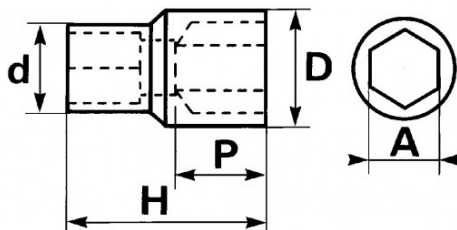

**DESCRIPCIÓN****Vasos 1/4" cortos hex 6 caras en mm**

Forjadas de acero al cromo-vanadio. Surface Drive SAM. Mantenimiento del vaso sobre los accesorios 1/4" mediante bola. Presentación cromada satinada.

Fotos y textos no contractuales. No desechar en la vía pública. Documento generado el 2024-05-03 12:19:17

DATOS ESPECÍFICOS

Designación	LLAVES DE VASO 1/4" 6 CARAS 13 MM
Referencia comercial	RA-13
Peso (g)	25
H (mm)	25
d (mm)	15.5
D (mm)	18
P (mm)	10
A (mm)	13
Garantía	O