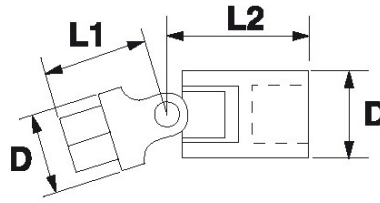

DESCRIPCIÓN

Cardán 1/4"

Permite el uso en zonas difíciles de acceso Acabado pulido brillante

NORMAS / DIRECTIVAS

NF ISO 1174-1

DATOS ESPECÍFICOS

SAM Herramientas

Polígono Ipertegui II, N 55
31160 Orcylen (Navarra) - España
NºTVA ESB 8196 4413

<https://www.sam-herramientas.es/>

Fotos y textos no contractuales. No desechar en la vía pública. Documento generado el 2024-04-23 19:59:30

Designación	CARDÁN 1/4"
Referencia comercial	R-240
Peso (g)	20
D (mm)	14
L1 (mm)	19
L2 (mm)	26
Garantía	O Garantía SAM OUTIL