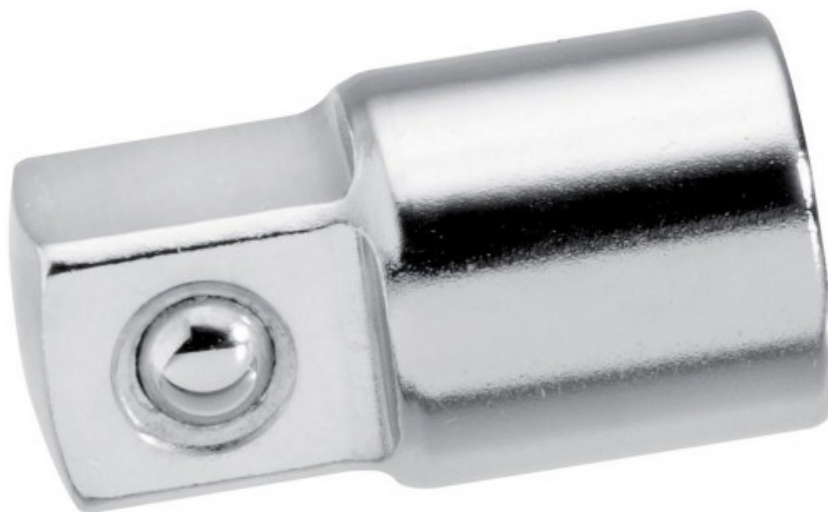

Amplificador 1/4" --> 3/8"

R-232

SAM Herramientas

Polígono Ipertegui II, N 55
31160 Orcyén (Navarra) - España
NºTVA ESB 8196 4413

<https://www.sam-herramientas.es/>

Fotos y textos no contractuales. No desechar en la vía pública. Documento generado el 2024-04-29 01:51:24

**DESCRIPCIÓN****Ampliador 1/4"--> 3/8"**

Ampliador cuadrado hembra 1/4", macho 3/8".

Permite la utilización de un carraca o de un prolongador enmangado con vasos 3/8".

Blocaje de los vasos por bola.

Acabado cromado pulido brillante.