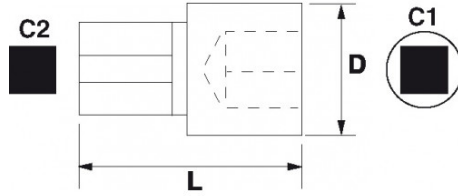

**DESCRIPCIÓN****Ampliador 1/4"--> 3/8"**

Ampliador cuadrado hembra 1/4", macho 3/8".

Permite la utilización de un carraca o de un prolongador enmangado con vasos 3/8".

Blocaje de los vasos por bola.

Acabado cromado pulido brillante.

NORMAS / DIRECTIVAS

NF ISO 1174-1

SAM Herramientas

Polígono Ipertegui II, N 55
31160 Orcoyen (Navarra) - España
NºTVA ESB 8196 4413

<https://www.sam-herramientas.es/>

Fotos y textos no contractuales. No desechar en la vía pública. Documento generado el 2024-04-29 01:51:24

DATOS ESPECÍFICOS

Designación	AMPLIADOR 1/4"
Referencia comercial	R-232
L (mm)	24
Peso (g)	20
D (mm)	13
C1 "	1/4
C2 "	3/8
Garantía	O Garantía SAM OUTIL

Garantía aplicada

O | Garantía SAM OUTIL

Garantía sin limitación de duración, sobre las herramientas utilizadas en condiciones normales.