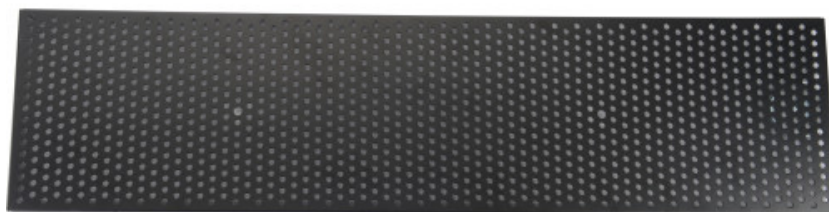

Pequeño panel virgen gris
PSV1/2NS

SAM Herramientas

Polígono Ipertegui II, N 55
31160 Orcoyen (Navarra) - España
NºTVA ESB 8196 4413

<https://www.sam-herramientas.es/>

Fotos y textos no contractuales. No desechar en la vía pública. Documento generado el 2024-05-03 12:26:11

**DESCRIPCIÓN****Pequeño panel virgen gris**

Panel virgen

DATOS ESPECÍFICOS

| | |
|----------------------|--|
| Designación | MEDIO PANEL CON IMANES NORAUTO RAL7021 BRILLANTE(MECÁNICA-1) |
| Referencia comercial | PSV1/2NS |
| Peso (kg) | 5.000 |
| Garantía | C Consumible |