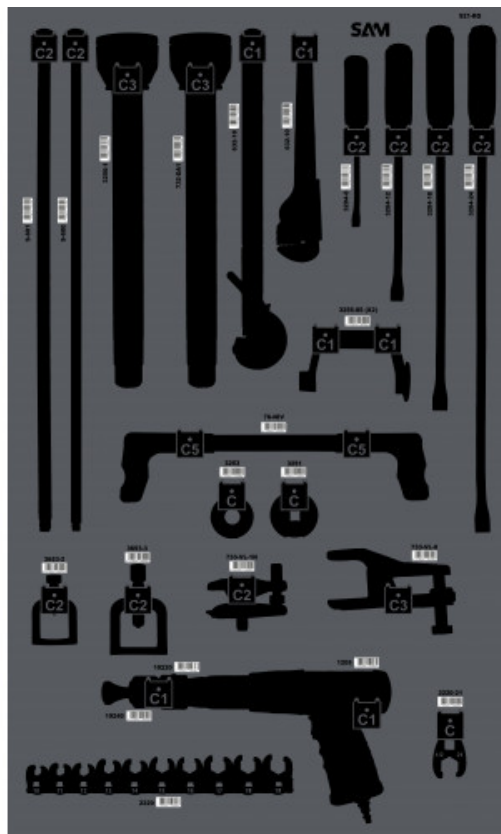

Panel mural serigrafiado de servicio de geometría vacío

PAN-GEO-N

SAM Herramientas

Polígono Ipertegui II, N 55
31160 Orcoyen (Navarra) - España
NºTVA ESB 8196 4413

<https://www.sam-herramientas.es/>

Fotos y textos no contractuales. No desechar en la vía pública. Documento generado el 2024-04-26 05:27:28

DESCRIPCIÓN

Panel mural serigrafiado de servicio de geometría vacío

Paneles serigrafiados y dedicados a prestaciones técnicas.

Dimensiones del panel : 1000 x 600 mm.

Perforación redonda.

Utilizar los ganchos

920C1 à 920C9

El panel se entrega con un sistema de fijación mural.

SAM Herramientas

Polígono Ipertegui II, N 55
31160 Orcoyen (Navarra) - España
NºTVA ESB 8196 4413

<https://www.sam-herramientas.es/>

Fotos y textos no contractuales. No desechar en la vía pública. Documento generado el 2024-04-26 05:27:28

DATOS ESPECÍFICOS

Designación	PANEL GEOMETRÍA VACÍO
Referencia comercial	PAN-GEO-N
Peso (kg)	7
Garantía	C Consumible

Garantía aplicada**C | Consumible**

Los productos de esta categoría no se cambian y están vinculados a un fenómeno de desgaste normal.