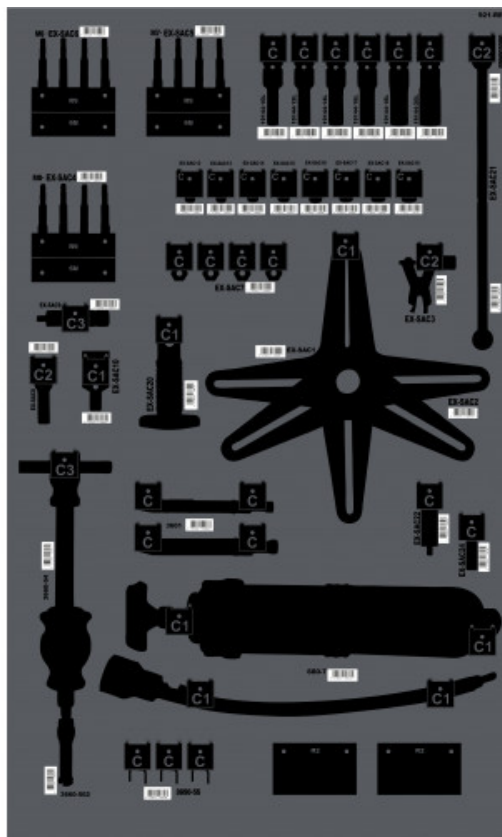

Panel Embrague vacío

PAN-EMB-N

SAM Herramientas

Polígono Ipertegui II, N 55
31160 Orcoyen (Navarra) - España
N°TVA ESB 8196 4413

<https://www.sam-herramientas.es/>

Fotos y textos no contractuales. No desechar en la vía pública. Documento generado el 2024-04-19 18:11:54

DESCRIPCIÓN

Panel Embrague vacío

- x1 centrador de embrague universal.
- x1 centrador de embrague SAC.
- x1 disco de centrado VW Golf y motores 16S.
- x1 útil para bloquear el cable de embrague de VW Golf.
- x1 masa de inercia para extractor de pinzas.
- x2 pinza de extractor de anilla 16-20 mm.
- x3 juego de útiles de bloqueo para plato de presión de embrague Opel.
- x1 vaso destornillador 1/2" M8 largo.
- x1 jeringa para aceite.
- x6 juego de vasos largos Torx®.

Paneles serigrafiados y dedicados a prestaciones técnicas.

Disponibles en varios colores, con contorno de las herramientas en negro

SAM Herramientas

Polígono Ipertegui II, N 55
31160 Orcoyen (Navarra) - España
NºTVA ESB 8196 4413

<https://www.sam-herramientas.es/>

Fotos y textos no contractuales. No desechar en la vía pública. Documento generado el 2024-04-19 18:11:54

Dimensiones del panel : 1000 x 600 mm.

Perforación redonda.

Utilizar los ganchos