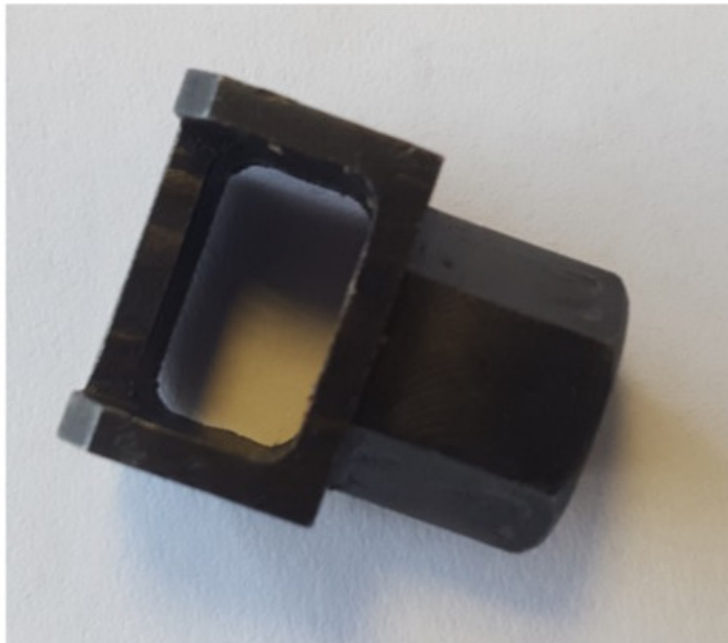

Adaptador DW-D6 40 X 20 mm PSA

P3463-80

SAM Herramientas

Polígono Ipertegui II, N 55
31160 Orcoyen (Navarra) - España
NºTVA ESB 8196 4413

<https://www.sam-herramientas.es/>

Fotos y textos no contractuales. No desechar en la vía pública. Documento generado el 2024-05-21 03:09:49

**DESCRIPCIÓN****Adaptador DW-D6 40 X 20 mm PSA**

PSA 1.1,1.4,1.6,1.8,2.0,2.2 & 3.0 / (2001-2017)

DATOS ESPECÍFICOS

Designación	ADAPTADOR DW-D6
Referencia comercial	P3463-80
Peso (g)	40
Garantía	C Consumible