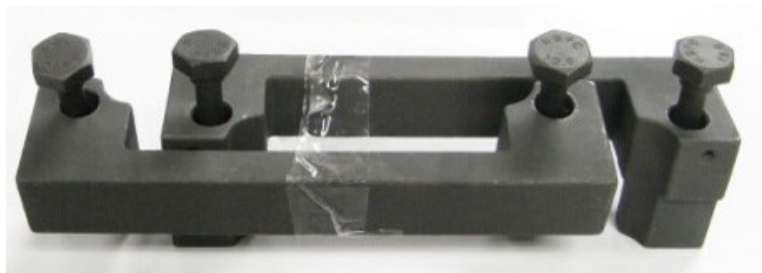

Útil de posicionamiento árbol de levas

VAG

P3463-15

SAM Herramientas

Polígono Ipertegui II, N 55
31160 Orcoyen (Navarra) - España
NºTVA ESB 8196 4413

<https://www.sam-herramientas.es/>

Fotos y textos no contractuales. No desechar en la vía pública. Documento generado el 2024-05-02 23:43:15

**DESCRIPCIÓN****Útil de posicionamiento árbol de levas VAG**

1.2-1.4 TSI (2012-2015)

DATOS ESPECÍFICOS

Designación	ÚTIL BLOQUEO CIGÜEÑAL
Referencia comercial	P3463-15
Peso (g)	150
Garantía	C Consumible

Garantía aplicada**SAM Herramientas**Polígono Ipertegui II, N 55
31160 Orcoyen (Navarra) - España
NºTVA ESB 8196 4413<https://www.sam-herramientas.es/>