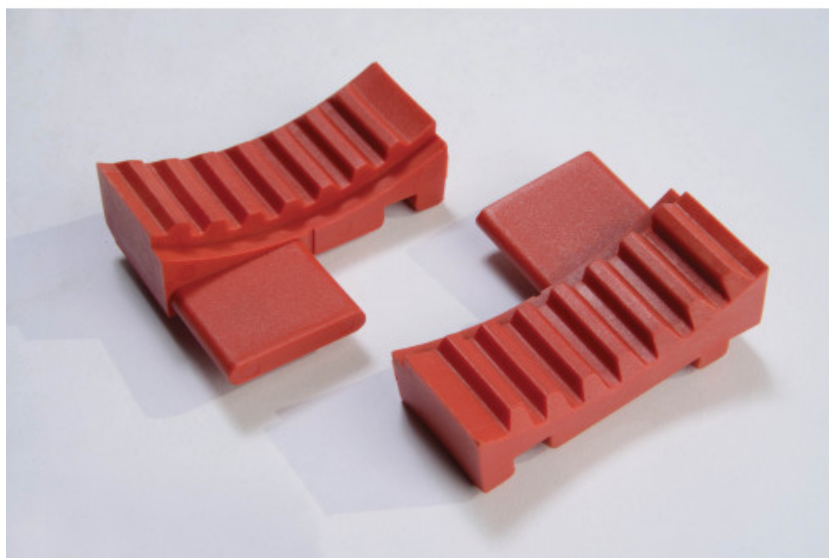

Útiles alineamiento árbol levas opel

P3462-230

SAM Herramientas

Polígono Ipertegui II, N 55
31160 Orcoyen (Navarra) - España
NºTVA ESB 8196 4413

<https://www.sam-herramientas.es/>

Fotos y textos no contractuales. No desechar en la vía pública. Documento generado el 2024-04-25 18:07:52

**DESCRIPCIÓN****Útiles alineamiento árbol levas opel**

Astra - G/H, Corsa - D, Meriva VXR, Zafira-B 1.6 16v.

DATOS ESPECÍFICOS

Designación	ÚTILES ALINEAMIENTO ÁRBOL LEVAS OPEL
Referencia comercial	P3462-230
Peso (g)	60
Garantía	C Consumible