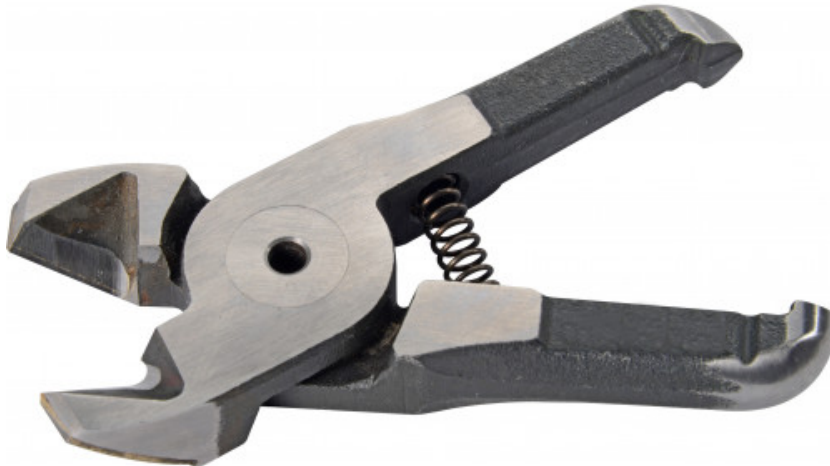

Juego de hojas carburo

NSIMR20-Z6

SAM Herramientas

Poligono Ipertegui II, N 55
31160 Orcoyen (Navarra) - España
NºTVA ESB 8196 4413

<https://www.sam-herramientas.es/>

Fotos y textos no contractuales. No desechar en la vía pública. Documento generado el 2024-05-20 01:22:53

**DESCRIPCIÓN**

Juego de hojas carburo

Para pinza cortante industrial de referencia SI-MR20.Hoja carburo.

DATOS ESPECÍFICOS

Designación	JUEGO DE LÁMINAS PARA SI-MR20
Referencia comercial	NSIMR20-Z6
Peso (kg)	0.130
Garantía	C Consumible