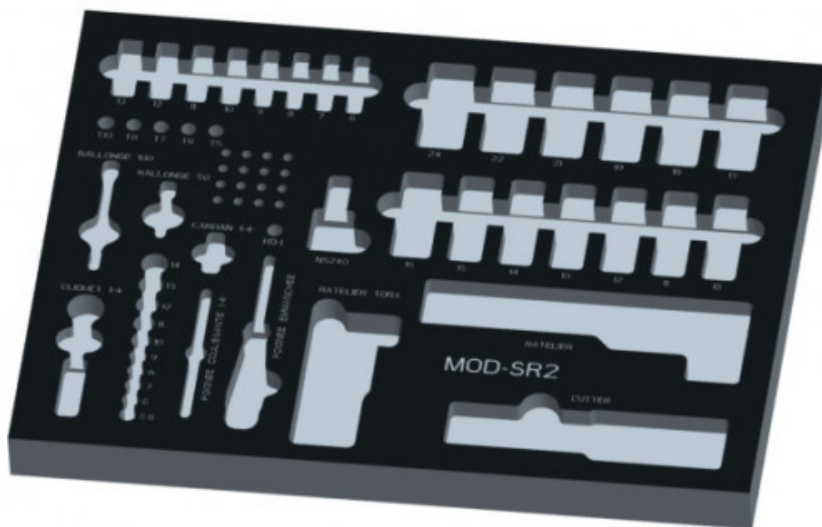

Módulos espuma para carrito auxiliar específicos - cajone n°2

MOD-SR-2

SAM Herramientas

Polígono Ipertegui II, N 55
31160 Orcoyen (Navarra) - España
N°TVA ESB 8196 4413

<https://www.sam-herramientas.es/>

Fotos y textos no contractuales. No desechar en la vía pública. Documento generado el 2024-04-29 12:06:24

DESCRIPCIÓN

Módulos espuma para carrito auxiliar específicos - cajone nº2

Módulos espuma para carrito auxiliar 6 cajones específico Speedy (SERVI-640-SP)

DATOS ESPECÍFICOS

Designación	MÓDULO ESPUMA 3/3 VACÍO BANDEJA N°2 CARRO SERVICIO RÁPIDO
Referencia comercial	MOD-SR-2
Peso (kg)	0.327