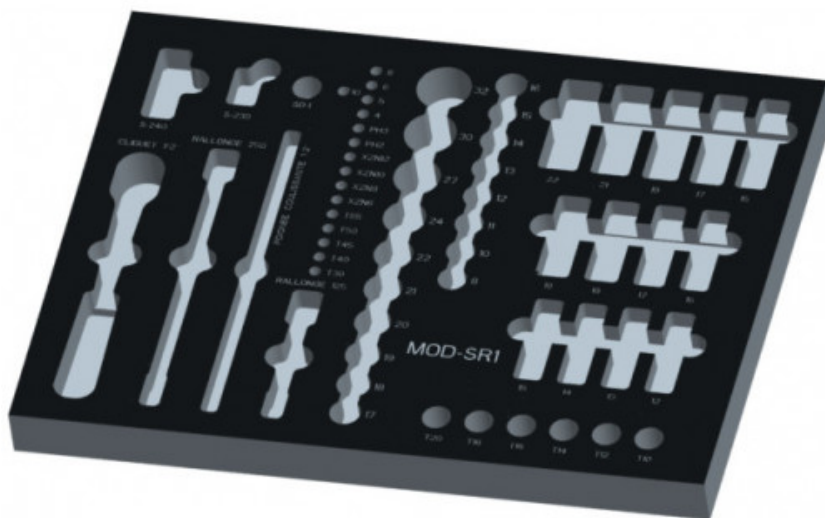

Módulos espuma para carrito auxiliar específicos - cajone nº1

MOD-SR-1

SAM Herramientas

Polígono Ipertegui II, N 55
31160 Orcoyen (Navarra) - España
NºTVA ESB 8196 4413

<https://www.sam-herramientas.es/>

Fotos y textos no contractuales. No desechar en la vía pública. Documento generado el 2024-04-25 06:38:54

DESCRIPCIÓN

Módulos espuma para carrito auxiliar específicos - cajone nº1

Módulos espuma para carrito auxiliar 6 cajones específico Speedy (SERVI-640-SP)

DATOS ESPECÍFICOS

Designación	MÓDULO ESPUMA 3/3 VACÍO BANDEJA N°1 CARRO SERVICIO RÁPIDO
Referencia comercial	MOD-SR-1
Peso (kg)	0.316