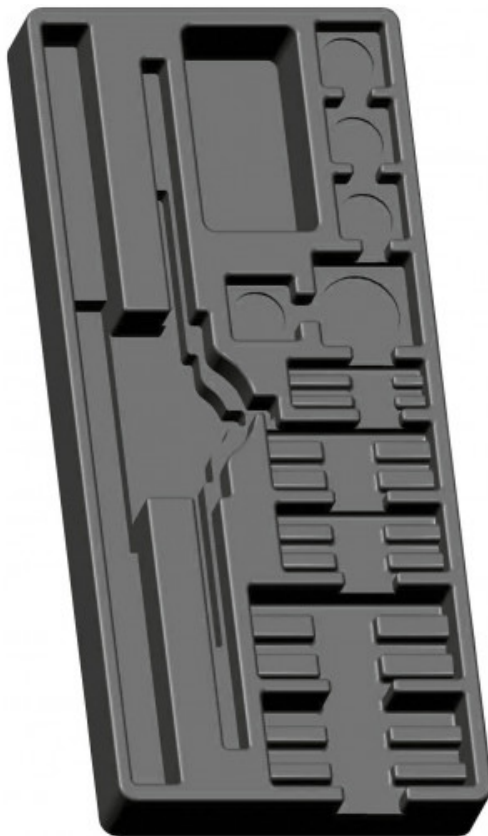

## Módulo ABS vacío para rosca terrajas

### MOD-46

**DESCRIPCIÓN**

**Módulo ABS vacío para rosca terrajas**

Material ABS termoconformado. Para guardar machos de rosca y terrajas:- Juego de 3 machos de rosca: 4, 5, 6, 8, y 10,-  
Terrajas : 4, 5, 6, 8, y 10,- portaterrajas: FPF-1 y FPF-2,- Giramachos: FTG-2 Uso con carritos auxiliares de la serie 30 y 40,  
baúl SERVI-R40 y banco de taller serie PM / PMA. Peso: 50 g