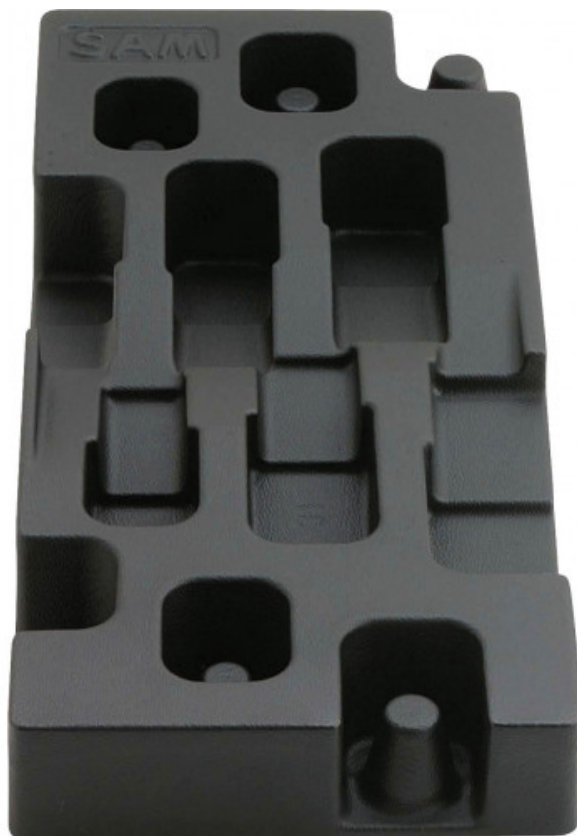

## Módulo ABS vacío llaves de pipa grandes dimensiones

**MOD-31**

**DESCRIPCIÓN****Módulo ABS vacío llaves de pipa grandes dimensiones**

Material ABS termoconformado. Para guardar 6 llaves de pipa abiertas 93SD, 94SD, 93, 94. Dimensiones: 22 a 32 mm.

Uso con carritos

auxiliares serie 30 y 40, baúl SERVI-R40 y banco de taller serie PM / PMA. Peso: 50 g

**DATOS ESPECÍFICOS**

Designación	MÓDULO ABS 1/3 VACÍO PARA LLAVES PIPAS GRANDES
Referencia comercial	MOD-31

**SAM Herramientas**

Polígono Ipertegui II, N 55  
31160 Orcoyen (Navarra) - España  
NºTVA ESB 8196 4413