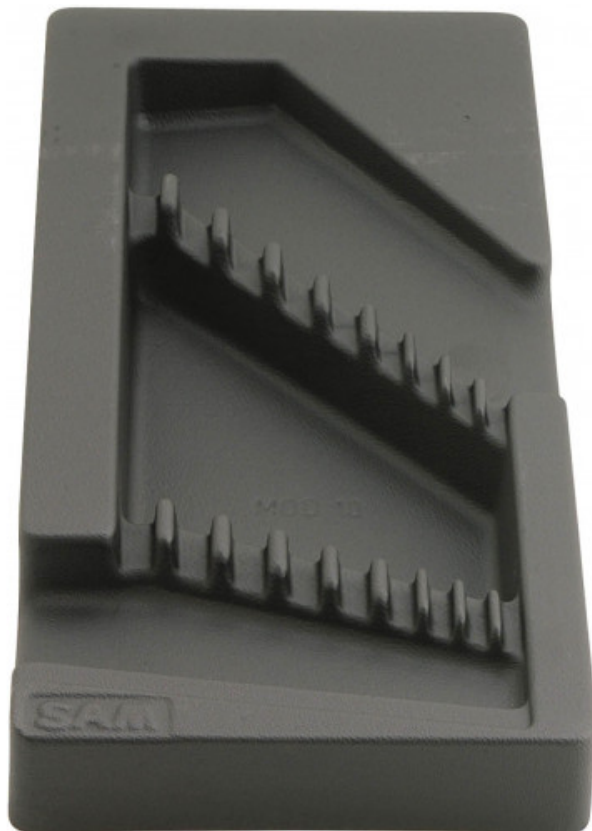

Modulo ABS vaciado para llaves de estrella contra acodadas

MOD-10

SAM Herramientas

Poligono Ipertegui II, N 55
31160 Orcoyen (Navarra) - España
NºTVA ESB 8196 4413

<https://www.sam-herramientas.es/>

Fotos y textos no contractuales. No desechar en la vía pública. Documento generado el 2024-04-29 17:49:17

**DESCRIPCIÓN****Modulo ABS vaciado para llaves de estrella contra acodadas**

Materia ABS transformada. Para almacenar 9 llaves estrellas contra acodadas 105. Dimensiones: 6x7 8x9 10x11 12x13 14x15 16x17 18x19 20x22 21x23 mm. Para carros serie 30 y 40, cofre SERVI-R40 y bloque de mesa serie PM / PMA. Peso: 50 g

DATOS ESPECÍFICOS

Designación	MÓDULO ABS 1/3 VACÍO PARA LLAVES ESTRELLA CONTRAACODADAS
Referencia comercial	MOD-10

SAM Herramientas

Polígono Ipertegui II, N 55
31160 Orcyén (Navarra) - España
NºTVA ESB 8196 4413