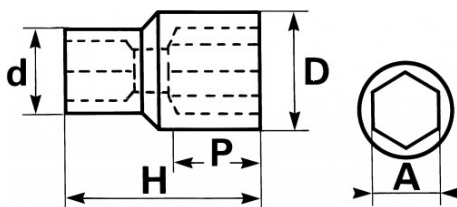

**DESCRIPCIÓN****Vasos 1" 6 caras en mm**

Bloqueo de seguridad: guía con muelle para un mantenimiento perfecto del vaso. Desmontaje fácil con pulsador de desbloqueo. Perfil Surface drive SAM. Acabado cromado pulido.

Fotos y textos no contractuales. No desechar en la vía pública. Documento generado el 2024-05-02 21:52:09

DATOS ESPECÍFICOS

Designación	VASO 1" 6 CARAS - 82 MM
Referencia comercial	M-82
Peso (g)	3262
H (mm)	104
d (mm)	60
D (mm)	110
P (mm)	65
A (mm)	82
Garantía	O