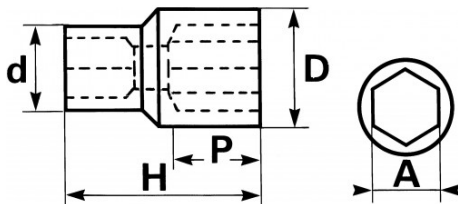

**DESCRIPCIÓN****Vasos 1" 6 caras en mm**

Bloqueo de seguridad: guía con muelle para un mantenimiento perfecto del vaso. Desmontaje fácil con pulsador de desbloqueo. Perfil Surface drive SAM. Acabado cromado pulido.

Fotos y textos no contractuales. No desechar en la vía pública. Documento generado el 2024-05-02 19:21:40

DATOS ESPECÍFICOS

Designación	VASO 1" 6 CARAS - 80 MM
Referencia comercial	M-80
Peso (g)	3090
H (mm)	101
d (mm)	60
D (mm)	108
P (mm)	55
A (mm)	80
Garantía	O