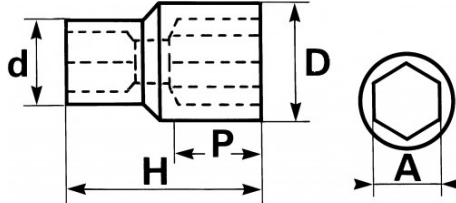

**DESCRIPCIÓN****Vasos 1" 6 caras en mm**

Bloqueo de seguridad: guía con muelle para un mantenimiento perfecto del vaso. Desmontaje fácil con pulsador de desbloqueo. Perfil Surface drive SAM. Acabado cromado pulido.

Fotos y textos no contractuales. No desechar en la vía pública. Documento generado el 2024-05-02 21:54:32

DATOS ESPECÍFICOS

Designación	VASO 1" 6 CARAS - 77 MM
Referencia comercial	M-77
Peso (g)	2875
H (mm)	98
d (mm)	60
D (mm)	103
P (mm)	52
A (mm)	77
Garantía	O