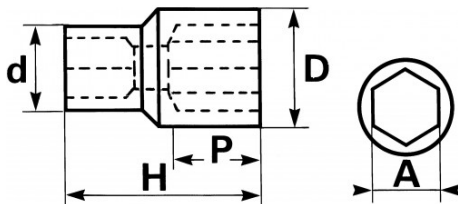

DESCRIPCIÓN

Vasos 1" 6 caras en mm

Bloqueo de seguridad: guía con muelle para un mantenimiento perfecto del vaso. Desmontaje fácil con pulsador de desbloqueo. Perfil Surface drive SAM. Acabado cromado pulido.

Fotos y textos no contractuales. No desechar en la vía pública. Documento generado el 2024-05-02 20:48:05

DATOS ESPECÍFICOS

Designación	VASO 1" 6 CARAS - 75 MM
Referencia comercial	M-75
Peso (g)	2535
H (mm)	95
d (mm)	60
D (mm)	101
P (mm)	52
A (mm)	75
Garantía	O