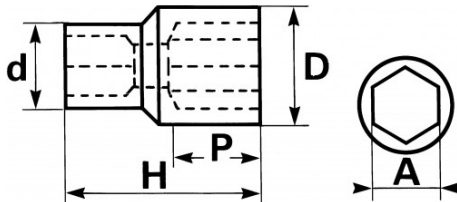

DESCRIPCIÓN

Vasos 1" 6 caras en mm

Bloqueo de seguridad: guía con muelle para un mantenimiento perfecto del vaso. Desmontaje fácil con pulsador de desbloqueo. Perfil Surface drive SAM. Acabado cromado pulido.

Fotos y textos no contractuales. No desechar en la vía pública. Documento generado el 2024-05-02 23:07:40

DATOS ESPECÍFICOS

Designación	VASO 1" 6 CARAS - 71 MM
Referencia comercial	M-71
Peso (g)	2350
H (mm)	92
d (mm)	60
D (mm)	95
P (mm)	50
A (mm)	71
Garantía	O