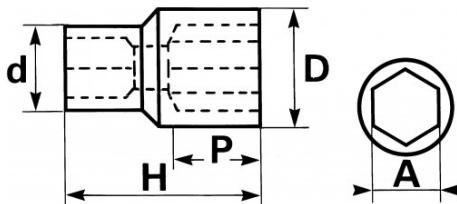

DATOS ESPECÍFICOS

Designación	VASO 1" 6 CARAS - 67 MM
Referencia comercial	M-67
Peso (g)	1965
H (mm)	89
d (mm)	54
D (mm)	91
P (mm)	45
A (mm)	67
Garantía	O

**Garantía aplicada**

**O | Garantía SAM OUTIL**