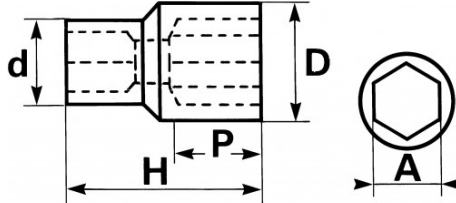

DESCRIPCIÓN

Vasos 1" 6 caras en mm

Bloqueo de seguridad: guía con muelle para un mantenimiento perfecto del vaso. Desmontaje fácil con pulsador de desbloqueo. Perfil Surface drive SAM. Acabado cromado pulido.

NORMAS / DIRECTIVAS

NF ISO 1174-1, NF ISO 1711-1, NF ISO 2725-1, DIN 899, DIN 3124

SAM Herramientas

Polígono Ipertegui II, N 55
31160 Orcoyen (Navarra) - España
NºTVA ESB 8196 4413

<https://www.sam-herramientas.es/>

Fotos y textos no contractuales. No desechar en la vía pública. Documento generado el 2024-05-02 18:46:40

DATOS ESPECÍFICOS

Designación	VASO 1" 6 CARAS - 65 MM
Referencia comercial	M-65
Peso (g)	1805
H (mm)	86
d (mm)	54
D (mm)	88
P (mm)	44
A (mm)	65
Garantía	O