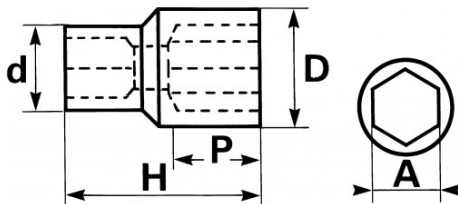

**DESCRIPCIÓN****Vasos 1" 6 caras en mm**

Bloqueo de seguridad: guía con muelle para un mantenimiento perfecto del vaso. Desmontaje fácil con pulsador de desbloqueo. Perfil Surface drive SAM. Acabado cromado pulido.

Fotos y textos no contractuales. No desechar en la vía pública. Documento generado el 2024-05-02 22:37:35

DATOS ESPECÍFICOS

Designación	VASO 1" 6 CARAS - 63 MM
Referencia comercial	M-63
Peso (g)	1705
H (mm)	85
d (mm)	54
D (mm)	86
P (mm)	42
A (mm)	63
Garantía	O