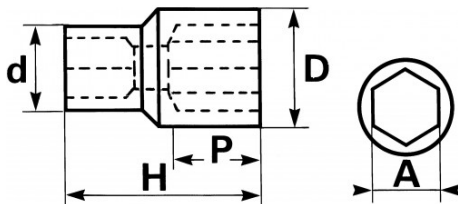

**DESCRIPCIÓN****Vasos 1" 6 caras en mm**

Bloqueo de seguridad: guía con muelle para un mantenimiento perfecto del vaso. Desmontaje fácil con pulsador de desbloqueo. Perfil Surface drive SAM. Acabado cromado pulido.

Fotos y textos no contractuales. No desechar en la vía pública. Documento generado el 2024-05-02 18:44:11

DATOS ESPECÍFICOS

Designación	VASO 1" 6 CARAS - 60 MM
Referencia comercial	M-60
Peso (g)	1575
H (mm)	83
d (mm)	54
D (mm)	82
P (mm)	41
A (mm)	60
Garantía	O