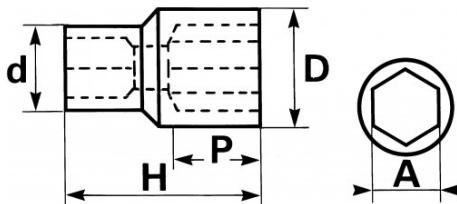

**DESCRIPCIÓN****Vasos 1" 6 caras en mm**

Bloqueo de seguridad: guía con muelle para un mantenimiento perfecto del vaso. Desmontaje fácil con pulsador de desbloqueo. Perfil Surface drive SAM. Acabado cromado pulido.

Fotos y textos no contractuales. No desechar en la vía pública. Documento generado el 2024-05-02 21:25:49

DATOS ESPECÍFICOS

Designación	VASO 1" 6 CARAS - 58 MM
Referencia comercial	M-58
Peso (g)	1155
H (mm)	82
d (mm)	54
D (mm)	80
P (mm)	39
A (mm)	58
Garantía	O