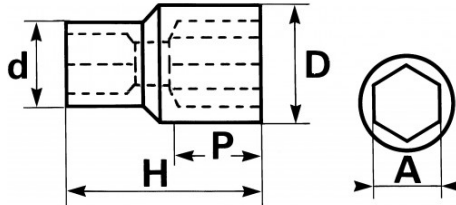

**DESCRIPCIÓN****Vasos 1" 6 caras en mm**

Bloqueo de seguridad: guía con muelle para un mantenimiento perfecto del vaso. Desmontaje fácil con pulsador de desbloqueo. Perfil Surface drive SAM. Acabado cromado pulido.

Fotos y textos no contractuales. No desechar en la vía pública. Documento generado el 2024-05-02 21:41:45

**DATOS ESPECÍFICOS**

Designación	VASO 1" 6 CARAS - 55 MM
Referencia comercial	M-55
Peso (g)	1200
H (mm)	79
d (mm)	54
D (mm)	75
P (mm)	38
A (mm)	55
Garantía	O