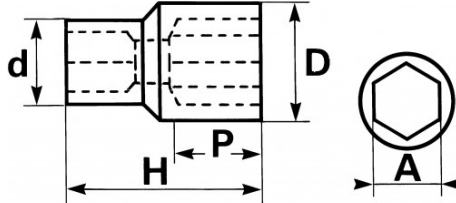

**DESCRIPCIÓN****Vasos 1" 6 caras en mm**

Bloqueo de seguridad: guía con muelle para un mantenimiento perfecto del vaso. Desmontaje fácil con pulsador de desbloqueo. Perfil Surface drive SAM. Acabado cromado pulido.

Fotos y textos no contractuales. No desechar en la vía pública. Documento generado el 2024-05-02 19:21:45

DATOS ESPECÍFICOS

Designación	VASO 1" 6 CARAS - 54 MM
Referencia comercial	M-54
Peso (g)	1070
H (mm)	78
d (mm)	48
D (mm)	74
P (mm)	38
A (mm)	54
Garantía	O