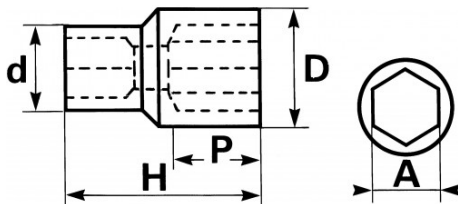

DESCRIPCIÓN

Vasos 1" 6 caras en mm

Bloqueo de seguridad: guía con muelle para un mantenimiento perfecto del vaso. Desmontaje fácil con pulsador de desbloqueo. Perfil Surface drive SAM. Acabado cromado pulido.

Fotos y textos no contractuales. No desechar en la vía pública. Documento generado el 2024-05-02 18:25:59

DATOS ESPECÍFICOS

Designación	VASO 1" 6 CARAS - 50 MM
Referencia comercial	M-50
Peso (g)	970
H (mm)	74
d (mm)	48
D (mm)	69
P (mm)	35
A (mm)	50
Garantía	O