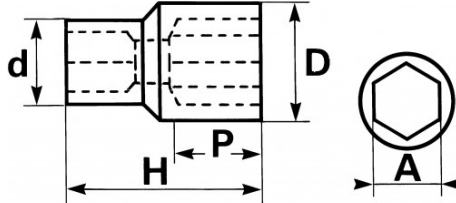

DATOS ESPECÍFICOS

Designación	VASO 1" 6 CARAS - 46 MM
Referencia comercial	M-46
Peso (g)	790
H (mm)	71
d (mm)	48
D (mm)	63.5
P (mm)	32
A (mm)	46
Garantía	O

**Garantía aplicada**

**O | Garantía SAM OUTIL**