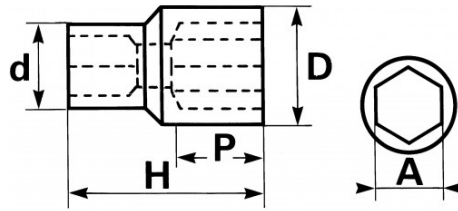

**DESCRIPCIÓN****Vasos 1" 6 caras en mm**

Bloqueo de seguridad: guía con muelle para un mantenimiento perfecto del vaso. Desmontaje fácil con pulsador de desbloqueo. Perfil Surface drive SAM. Acabado cromado pulido.

NORMAS / DIRECTIVAS

NF ISO 1174-1, NF ISO 1711-1, NF ISO 2725-1, DIN 899, DIN 3124

DATOS ESPECÍFICOS**SAM Herramientas**

Polígono Ipertegui II, N 55
31160 Orcoyen (Navarra) - España
NºTVA ESB 8196 4413

<https://www.sam-herramientas.es/>

Fotos y textos no contractuales. No desechar en la vía pública. Documento generado el 2024-05-02 21:41:03

Referencia comercial	Peso (g)	H (mm)	d (mm)	D (mm)	P (mm)	A (mm)	Garantía
M-46	790	71	48	63.5	32	46	O
M-50	970	74	48	69	35	50	O
M-54	1070	78	48	74	38	54	O
M-55	1200	79	54	75	38	55	O
M-58	1155	82	54	80	39	58	O
M-60	1575	83	54	82	41	60	O
M-63	1705	85	54	86	42	63	O
M-65	1805	86	54	88	44	65	O
M-67	1965	89	54	91	45	67	O
M-70	2210	91	60	94	48	70	O
M-71	2350	92	60	95	50	71	O
M-75	2535	95	60	101	52	75	O
M-77	2875	98	60	103	52	77	O
M-80	3090	101	60	108	55	80	O
M-82	3262	104	60	110	65	82	O