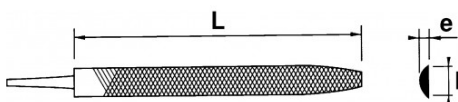

DESCRIPCIÓN

Limas semirredondas

Para limar superficies cóncavas y convexas. Se recomienda también para superficies planas y para el desbarbado.

NORMAS / DIRECTIVAS

ISO 234-1, ISO 234-2, NF E75-001, NF E75-002

DATOS ESPECÍFICOS

Designación	LIMA SEMIREDONDA 250 MM
Referencia comercial	LDR-25-B
L (mm)	250
Peso (g)	260
l (mm)	25
e (mm)	7
Tipo lima	Bastarda
Garantía	O

Garantía aplicada

O | Garantía SAM OUTIL

Garantía sin limitación de duración, sobre las herramientas utilizadas en condiciones normales.