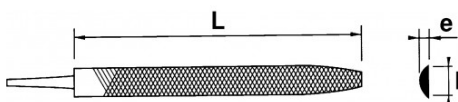

DESCRIPCIÓN

Limas semirredondas

Para limar superficies cóncavas y convexas. Se recomienda también para superficies planas y para el desbarbado.

NORMAS / DIRECTIVAS

ISO 234-1, ISO 234-2, NF E75-001, NF E75-002

DATOS ESPECÍFICOS

Designación	LIMA SEMIREDONDA 200 MM
Referencia comercial	LDR-20-B
L (mm)	200
Peso (g)	150
l (mm)	20
e (mm)	6
Tipo lima	Bastarda
Garantía	O

Garantía aplicada

O | Garantía SAM OUTIL

Garantía sin limitación de duración, sobre las herramientas utilizadas en condiciones normales.