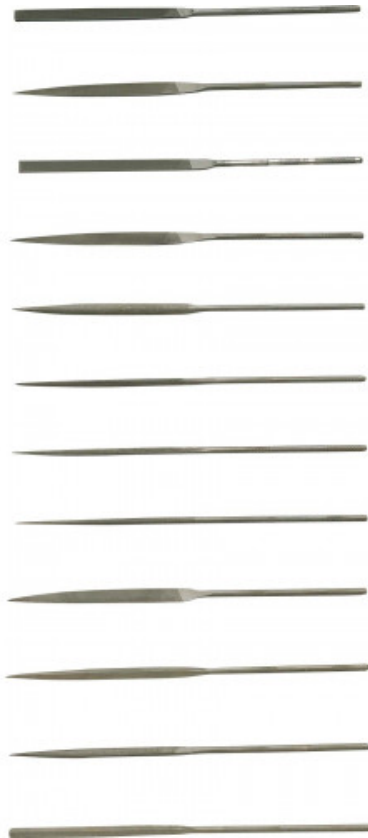

Limas agujas

LAPR-16

LA...

SAM Herramientas

Polígono Ipertegui II, N 55
31160 Orcoyen (Navarra) - España
NºTVA ESB 8196 4413

<https://www.sam-herramientas.es/>

Fotos y textos no contractuales. No desechar en la vía pública. Documento generado el 2024-04-30 00:39:41

**DESCRIPCIÓN**

Limas agujas

Cola cilíndrica, tamaño n°2. Limas semisuaves. Limas de pequeños tamaños reservadas a los trabajos de precisión: relojería, electrónica, telefonía, radio, modelado...

DATOS ESPECÍFICOS**SAM Herramientas**

Designación	LIMA AGUJA PILAR PLANO CON BORDES REDONDOS 160 MM
Referencia comercial	LAPR-16
L (mm)	160
Peso (g)	10
b (mm)	1.4
Forma	Plana con bordes redondos
a (mm)	6.2
Garantía	O

Garantía aplicada

O | Garantía SAM OUTIL