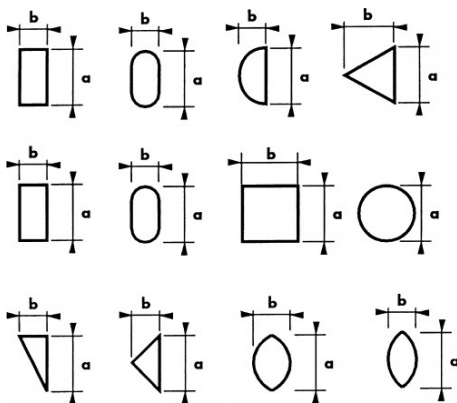

## Limas agujas

Cola cilíndrica, tamaño nº2. Limas semisuaves. Limas de pequeños tamaños reservadas a los trabajos de precisión: relojería, electrónica, telefonía, radio, modelado...

**DATOS ESPECÍFICOS****SAM Herramientas**

Designación	LIMA AGUJA SEMIREDONDA 160 MM
Referencia comercial	LAD-16
L (mm)	160
Peso (g)	10
b (mm)	1.9
Forma	Semi redonda
a (mm)	5.2
Garantía	O

**Garantía aplicada**

**O | Garantía SAM OUTIL**

Garantía sin limitación de duración, sobre las herramientas utilizadas en condiciones normales.