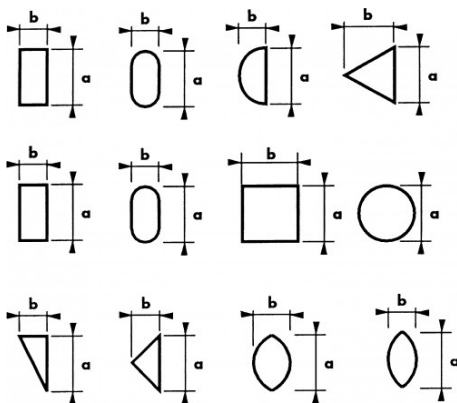

## Limas agujas

Cola cilíndrica, tamaño n°2. Limas semisuaves. Limas de pequeños tamaños reservadas a los trabajos de precisión: relojería, electrónica, telefonía, radio, modelado...

**DATOS ESPECÍFICOS****SAM Herramientas**

Designación	LIMA AGUJA PLANA PUNTA REDONDA 160 MM
Referencia comercial	LABR-16
L (mm)	160
Peso (g)	10
b (mm)	1.4
Forma	Plana afilada con bordes redondos
a (mm)	6.2
Garantía	O

**Garantía aplicada**

**O | Garantía SAM OUTIL**