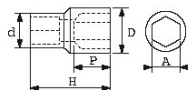

NORMAS / DIRECTIVAS

NF ISO 1711-1, NF ISO 2725-1, DIN 3124

SAM Herramientas

Polígono Ipertegui II, N 55
31160 Orcoyen (Navarra) - España

NºTVA ESB 8196 4413

<https://www.sam-herramientas.es/>

Fotos y textos no contractuales. No desechar en la vía pública. Documento generado el 2024-04-29 13:06:47

DATOS ESPECÍFICOS

Designación	VASO 3/8" CORTO 6 CARAS DE 23 MM
Referencia comercial	JH-23
Peso (g)	90
H (mm)	28.5
d (mm)	25
D (mm)	29.6
P (mm)	14
A (mm)	23
Garantía	O

Garantía aplicada

O | Garantía SAM OUTIL