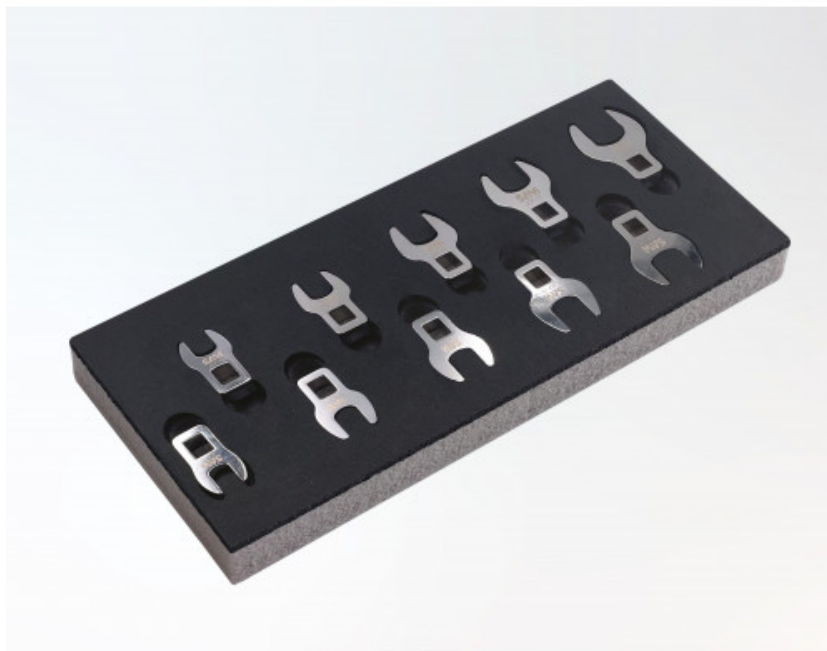

## MÓDULO ESPUMA 1/3 10 BROCAS PATA DE GALLO MÉTRICAS DE 3/8"

**JCF-J10MM**

**DESCRIPCIÓN****MÓDULO ESPUMA 1/3 10 BROCAS PATA DE GALLO MÉTRICAS DE 3/8"****DATOS ESPECÍFICOS**

Designación	MÓDULO ESPUMA 1/3 10 BROCAS PATA DE GALLO MÉTRICAS DE 3/8"
Referencia comercial	JCF-J10MM
Peso (kg)	0.49
Ancho (mm)	180
Largo (mm)	410