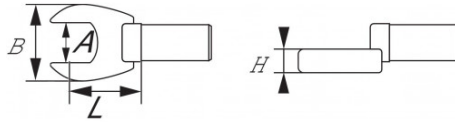

DESCRIPCIÓN

Bocas Crowfoot 3/8" de horquilla en pulgadas

Acabado pulido brillante.

Forjado en acero al cromo vanadio.

Uso con todos los modelos de llaves dinamométricas SAM dotadas de un trinquete o manguito 3/8".

Atención, requiere un ajuste de los valores de regulación de la llave dinamométrica.

NORMAS / DIRECTIVAS

ISO 1711-1

SAM Herramientas

Polígono Ipertegui II, N 55
31160 Orcoyen (Navarra) - España
NºTVA ESB 8196 4413

<https://www.sam-herramientas.es/>

Fotos y textos no contractuales. No desechar en la vía pública. Documento generado el 2024-04-29 09:06:42

DATOS ESPECÍFICOS

Designación	ADAPTADOR CROWFOOT 3/8" BOCA FIJA EN PULGADAS 5/8"
Referencia comercial	JCF-5/8
L (mm)	12
Peso (g)	40
H (mm)	7.2
A (mm)	5/8
B (mm)	33.6
Garantía	O