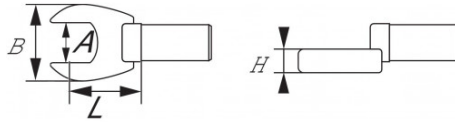

DATOS ESPECÍFICOS

Designación	ADAPTADOR CROWFOOT 3/8" BOCA FIJA EN PULGADAS 3/8"
Referencia comercial	JCF-3/8
L (mm)	11
Peso (g)	30
H (mm)	4.3
A (mm)	3/8
B (mm)	22.3
Garantía	O

**Garantía aplicada**

**O | Garantía SAM OUTIL**