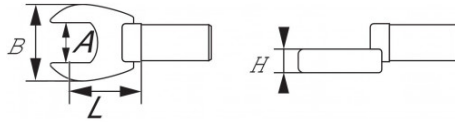

DESCRIPCIÓN

Bocas Crowfoot 3/8" de horquilla en pulgadas

Acabado pulido brillante.

Forjado en acero al cromo vanadio.

Uso con todos los modelos de llaves dinamométricas SAM dotadas de un trinquete o manguito 3/8".

Atención, requiere un ajuste de los valores de regulación de la llave dinamométrica.

NORMAS / DIRECTIVAS

ISO 1711-1

SAM Herramientas

Polígono Ipertegui II, N 55
31160 Orcoyen (Navarra) - España
NºTVA ESB 8196 4413

<https://www.sam-herramientas.es/>

Fotos y textos no contractuales. No desechar en la vía pública. Documento generado el 2024-04-29 13:43:05

DATOS ESPECÍFICOS

Designación	ADAPTADOR CROWFOOT 3/8" BOCA FIJA EN PULGADAS 3/4"
Referencia comercial	JCF-3/4
L (mm)	16
Peso (g)	60
H (mm)	7.4
A (mm)	3/4
B (mm)	40.5
Garantía	O