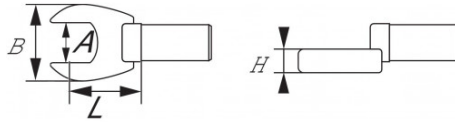

DESCRIPCIÓN

Bocas Crowfoot 3/8" de horquilla en pulgadas

Acabado pulido brillante.

Forjado en acero al cromo vanadio.

Uso con todos los modelos de llaves dinamométricas SAM dotadas de un trinquete o manguito 3/8".

Atención, requiere un ajuste de los valores de regulación de la llave dinamométrica.

NORMAS / DIRECTIVAS

ISO 1711-1

SAM Herramientas

Polígono Ipertegui II, N 55
31160 Orcoyen (Navarra) - España
NºTVA ESB 8196 4413

<https://www.sam-herramientas.es/>

Fotos y textos no contractuales. No desechar en la vía pública. Documento generado el 2024-04-29 04:37:28

DATOS ESPECÍFICOS

Designación	ADAPTADOR CROWFOOT 3/8" BOCA FIJA EN PULGADAS 13/16"
Referencia comercial	JCF-13/16
L (mm)	19
Peso (g)	80
H (mm)	8.1
A (mm)	13/16
B (mm)	45.4
Garantía	O