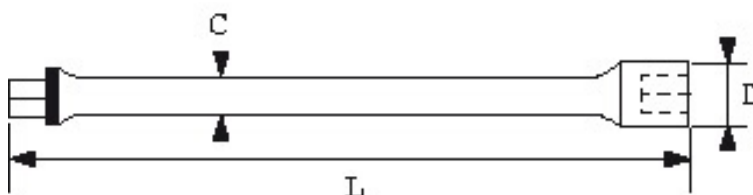

## Cardán hembra / hembra 3/8"

**J-240-F**

**DESCRIPCIÓN****Cardán hembra / hembra 3/8"**

Cardán específico hembra/hembra que permite unir accesorios macho a fin de salvar obstáculos.

**NORMAS / DIRECTIVAS**

NF ISO 1174-1

**DATOS ESPECÍFICOS****SAM Herramientas**