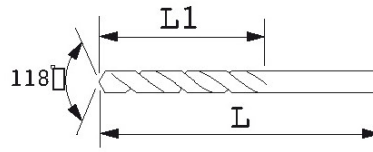

DESCRIPCIÓN

Brocas talladas

La broca está tallada mediante amolado en un acero HSS. Cola cilíndrica. Corte estándar a la derecha. Para perforar en: -el acero (dureza hasta 235 HB). -el acero inoxidable (dureza hasta 160 HB). -la fundición (dureza hasta 250 HB).

NORMAS / DIRECTIVAS

DIN 338, NF ISO 235

DATOS ESPECÍFICOS

SAM Herramientas

Polígono Ipertegui II, N 55
31160 Orcoyen (Navarra) - España
NºTVA ESB 8196 4413

<https://www.sam-herramientas.es/>

Fotos y textos no contractuales. No desechar en la vía pública. Documento generado el 2024-04-29 01:24:13

Referencia comercial	L (mm)	Peso (g)	Diametro (mm)	L1 (mm)	Garantía
FP-1-1	34	10	1	12	C
FP-1-1,5	40	10	1.5	18	C
FP-1-2	49	2	2	24	C
FP-1-2,5	57	2	2.5	30	C
FP-1-3	61	3	3	33	C
FP-1-3,3	65	3	3.3	36	C
FP-1-3,5	70	4	3.5	39	C
FP-1-4	75	6	4	43	C
FP-1-4,5	80	8	4.5	47	C
FP-1-5	86	10	5	52	C
FP-1-5,5	93	13	5.5	57	C
FP-1-6	93	15	6	57	C
FP-1-6,5	101	19	6.5	63	C
FP-1-7	109	24	7	69	C
FP-1-8	117	33	8	75	C