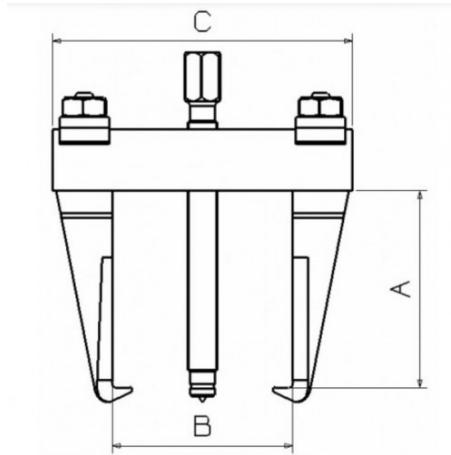

Referencia	Peso (kg)	C (mm)	A (mm)	Potencia (T)	B max (mm)	B min (mm)	W max (mm)	W min (mm)	Garantía
comercial									
EX-830	0.280	72	50	1	60	12	80	55	O
EX-830P	0.940	122	80	2	80	25	130	105	O
EX-830L (no comercializad o)	1.130	122	135	2	80	20	132	108	O
EX-831	1.080	156	80	2	115	25	160	105	O
EX-831N	1.250	156	135	2	115	25	165	108	O
EX-832L	3.180	210	160	10	155	30	222	159	O
EX-832M	3.780	210	220	10	145	40	215	162	O
EX-832N (no comercializad o)	3.470	260	160	10	195	40	277	166	O

EX-833N (no comercializad o)	4.100	260	220	10	195	50	270	173	O
EX-834 (no comercializad o)	10.380	345	260	20	250	75	335	222	O
EX-834L	12.640	475	260	20	390	125	465	278	O
EX-834M	13.780	345	390	20	245	80	340	243	O
EX-834N	15.900	475	390	20	375	125	485	292	O
EX-834NX	15.800	675	260	20	600	215	680	310	O
EX-834NLX	26.500	675	390	20	600	215	680	310	O
EX-832	3.450	260	160	2	115	25	160	105	O