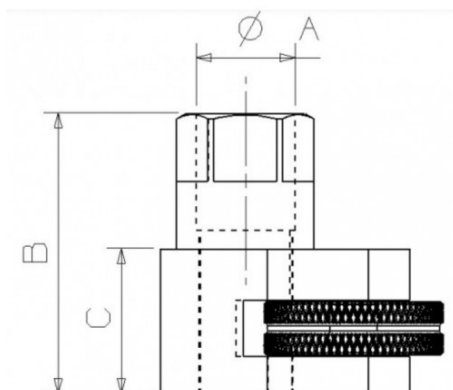

DESCRIPCIÓN

Extractores de espárragos de leva

Permiten sujetar los extremos de las espigas salientes. La operación se realiza sin perforación. Acabado níquel.

DATOS ESPECÍFICOS

SAM Herramientas

Polígono Ipertegui II, N 55
31160 Orcyén (Navarra) - España
NºTVA ESB 8196 4413

<https://www.sam-herramientas.es/>

Fotos y textos no contractuales. No desechar en la vía pública. Documento generado el 2024-04-30 17:08:50

Designación	EXTRACTOR ESPÁRRAGOS DE LEVA - 8 A 19 MM
Referencia comercial	EX-760-2N
Peso (kg)	0.39
C (mm)	31
B (mm)	60
ØA (mm)	21
Ø max (mm)	19
Ø min (mm)	8
Garantía	O