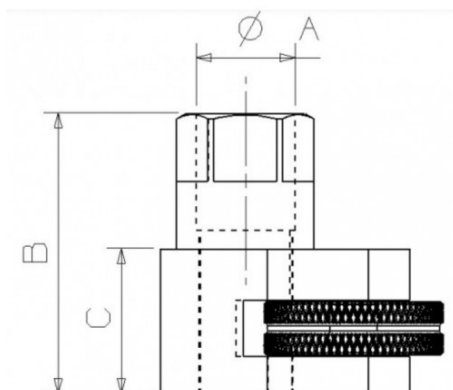

DESCRIPCIÓN

Extractores de espárragos de leva

Permiten sujetar los extremos de las espigas salientes. La operación se realiza sin perforación. Acabado níquel.

DATOS ESPECÍFICOS

SAM Herramientas

Polígono Ipertegui II, N 55
31160 Orcoyen (Navarra) - España
NºTVA ESB 8196 4413

<https://www.sam-herramientas.es/>

Fotos y textos no contractuales. No desechar en la vía pública. Documento generado el 2024-04-30 15:14:37

Designación	EXTRACTOR ESPÁRRAGOS DE LEVA - 4,5 A 9,5 MM
Referencia comercial	EX-760-1N
Peso (kg)	0.15
C (mm)	25
B (mm)	46
ØA (mm)	12
Ø max (mm)	9.5
Ø min (mm)	4.5
Garantía	O